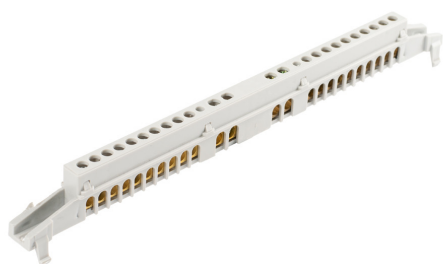

Listwa modułowa SIGMA MS12012 24M N+PE

Numer katalogowy: MS12012

Cechy produktu

Rodzaj produktu: Listwa

Materiał: Tworzywo sztuczne

Seria: Sigma