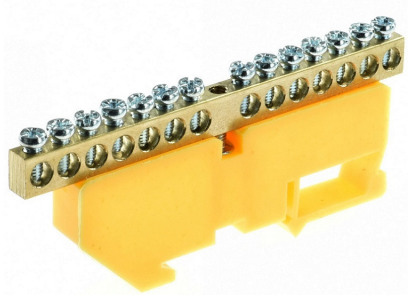

Listwa zaciskowa LZU-14-YE (7x16+7x16) żółta

Numer katalogowy: LZU-14-YE

Cechy produktu

Rodzaj produktu: Listwa zerowa

Napięcie (V): 690

Prąd znamionowy (A): 63

Liczba zacisków: 14

Maksymalny przekrój przewodu/kabla (mm²): 16

Wysokość (mm): 43

Szerokość (mm): 99

Rodzaj połączenia: śrubowe M5

Kolor: Żółty

Przekrój listwy (mm): 6x9

Sposób montażu: Szyna DIN

Materiał: Tworzywo sztuczne

Opakowanie zbiorcze: 20