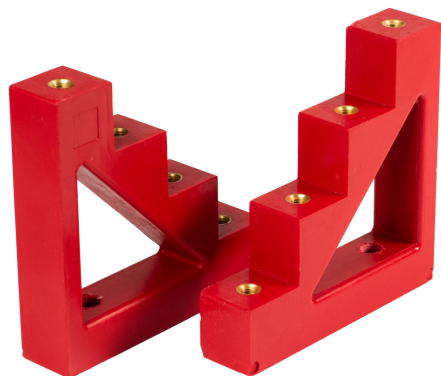

Izolator schodkowy 4-30 kpl 2szt

Numer katalogowy: MCT4-30

Cechy produktu

Rodzaj produktu: Izolator schodkowy

Materiał: DMC

Opakowanie zbiorcze: 2

Seria: MCT