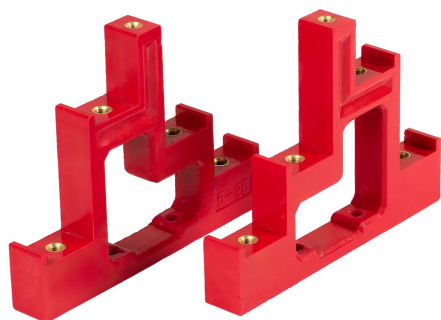

## Izolator schodkowy 5-25 kpl 2szt

Numer katalogowy: MCT5-25

### Cechy produktu

Rodzaj produktu: Izolator schodkowy

Materiał: DMC

Opakowanie zbiorcze: 2

Seria: MCT