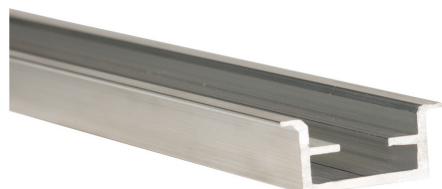

Szyna montażowa STA-35/15 50cm aluminium

Numer katalogowy: STA35-050

Cechy produktu

Rodzaj produktu: Szyna montażowa

Długość (mm): 500

Wysokość (mm): 15

Szerokość (mm): 35

Materiał: Aluminium