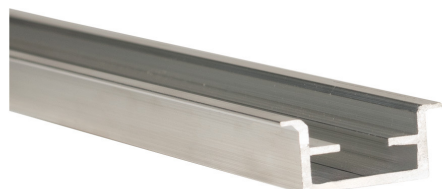

Szyna montażowa STA-35/15 100cm aluminium

Numer katalogowy: STA35-100

Cechy produktu

Rodzaj produktu: Szyna montażowa

Długość (mm): 1000

Wysokość (mm): 15

Szerokość (mm): 35

Materiał: Aluminium