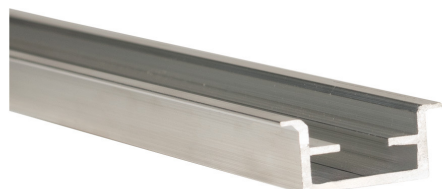

Szyna montażowa STA-35/15 200cm aluminium

Numer katalogowy: STA35-200

Cechy produktu

Rodzaj produktu: Szyna montażowa

Długość (mm): 2000

Wysokość (mm): 15

Szerokość (mm): 35

Materiał: Aluminium