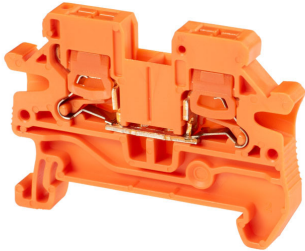

Złączka szynowa Push-In JPTV2.5-OG 4mm² pomarańczowa

Numer katalogowy: JPTV2.5-OG

Cechy produktu

Rodzaj produktu: Złączka szynowa

Napięcie (V): 800

Prąd znamionowy (A): 28

Liczba zacisków: 2

Długość (mm): 49,4

Wysokość (mm): 36

Szerokość (mm): 5,2

Kolor: Pomarańczowy

Przekrój przewodu/kabla: 4mm²

Liczba torów: 1

Montaż przewodu: Push-in

Sposób montażu: DIN

Materiał: PA

Opakowanie zbiorcze: 100

Seria: Push-in