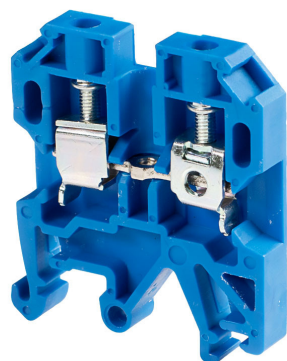

Złączka szynowa gwint JSAK4EN-BU 4mm² niebieska

Numer katalogowy: JSAK4EN-BU

Cechy produktu

Rodzaj produktu: Złączka szynowa

Napięcie (V): 800

Prąd znamionowy (A): 32

Liczba zacisków: 2

Długość (mm): 41

Wysokość (mm): 57,5

Szerokość (mm): 6,5

Kolor: Niebieski

Przekrój przewodu/kabla: 4mm²

Liczba torów: 1

Montaż przewodu: Śrubowy

Sposób montażu: DIN

Materiał: PA