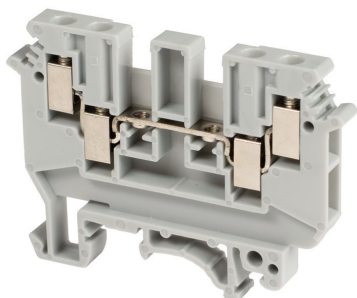

Złączka szynowa Quattro gwint JUDK4 4mm² szara

Numer katalogowy: JUDK4

Cechy produktu

Rodzaj produktu: Złączka szynowa Quattro

Napięcie (V): 630

Prąd znamionowy (A): 32

Liczba zacisków: 4

Długość (mm): 64

Wysokość (mm): 46,2

Szerokość (mm): 6,2

Kolor: Szary

Przekrój przewodu/kabla: 4mm²

Liczba torów: 1

Montaż przewodu: Śrubowy

Sposób montażu: DIN

Materiał: PA

Opakowanie zbiorcze: 50

Seria: Quattro