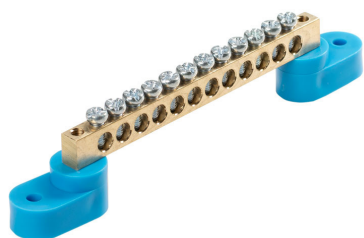

Listwa zaciskowa 12-torowa niebieska

Numer katalogowy: IZ12-BL

Cechy produktu

Rodzaj produktu: Listwa zaciskowa

Napięcie (V): 500

Prąd znamionowy (A): 60

Liczba zacisków: 12

Rodzaj połączenia: śrubowe M4

Kolor: Niebieski

Przekrój listwy (mm): 6x9

Przekrój przewodu/kabla: 1.5-10

Sposób montażu: Śrubowy

Materiał: Tworzywo sztuczne

Opakowanie zbiorcze: 1/10

Seria: IZ