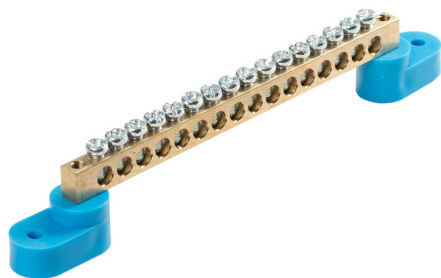

## Listwa zaciskowa 16-torowa niebieska

Numer katalogowy: IZ16-BL

### Cechy produktu

Rodzaj produktu: Listwa zaciskowa

Napięcie (V): 500

Prąd znamionowy (A): 60

Liczba zacisków: 16

Rodzaj połączenia: śrubowe M4

Kolor: Niebieski

Przekrój listwy (mm): 6x9

Przekrój przewodu/kabla: 1.5-10

Sposób montażu: Śrubowy

Materiał: Tworzywo sztuczne

Opakowanie zbiorcze: 1/10

Seria: IZ