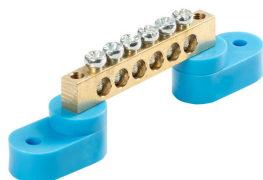

Listwa zaciskowa 6-torowa niebieska

Numer katalogowy: IZ06-BL

Cechy produktu

Rodzaj produktu: Listwa zaciskowa

Napięcie (V): 500

Prąd znamionowy (A): 60

Liczba zacisków: 6

Rodzaj połączenia: śrubowe M4

Kolor: Niebieski

Przekrój listwy (mm): 6x9

Przekrój przewodu/kabla: 1.5-10

Sposób montażu: Śrubowy

Materiał: Tworzywo sztuczne

Opakowanie zbiorcze: 1/10

Seria: IZ