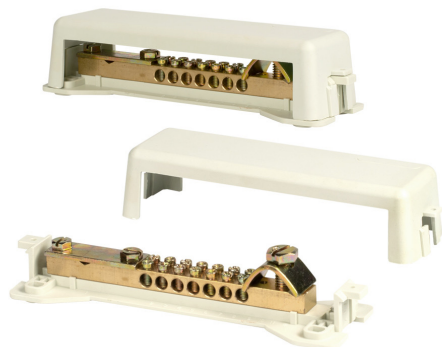

Szyna wyrównywania potencjałów SWP105

Numer katalogowy: SWP105

Cechy produktu

Rodzaj produktu: Szyna wyrównywania potencjałów

Kolor: Szary

Opakowanie zbiorcze: 1/50

Seria: SWP