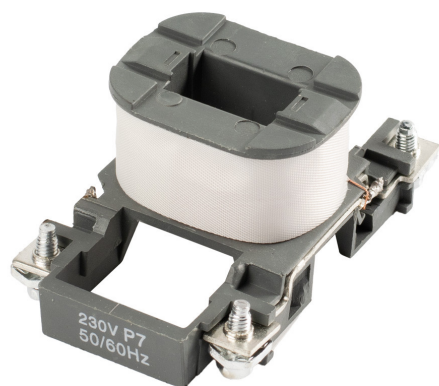

Cewka MEC25-32 230VAC

Numer katalogowy: C230-MEC25-32

Cechy produktu

Rodzaj produktu: Cewka

Rodzaj napięcia zasilania: AC

Napięcie (V): 230